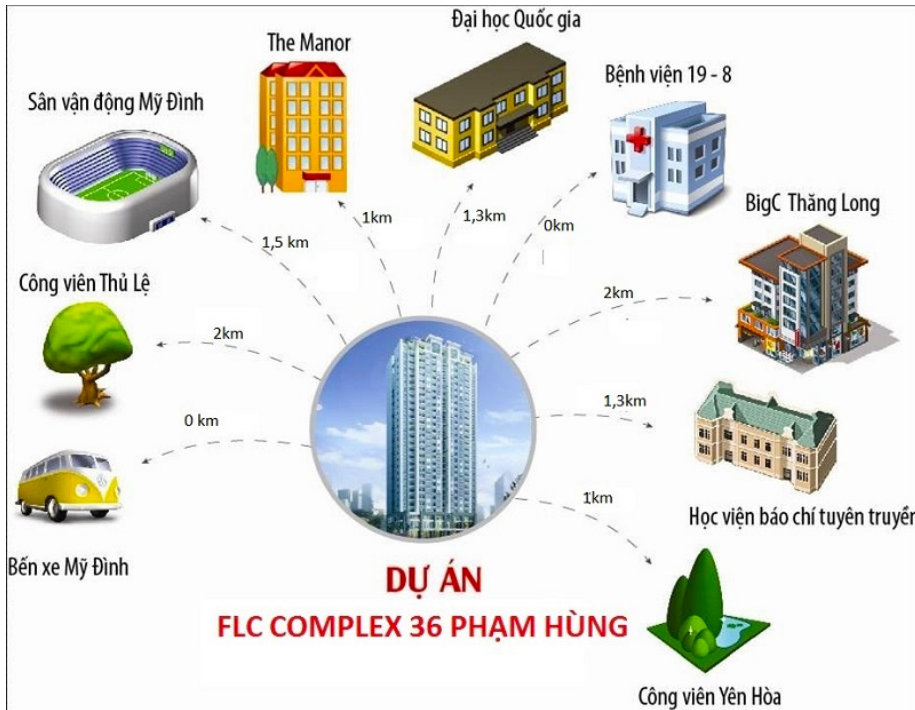

COMPLEX FLC TOWER

THÔNG TIN DỰ ÁN

- **Vị trí:** FLC Complex Phạm Hùng tọa lạc tại số 36 Phạm Hùng - Mỹ Đình 2 - Nam Từ Liêm - Hà Nội. Dự án nằm ngay cạnh hai công viên lớn của thủ đô, hồ điều hòa Nhân Chính cùng hàng loạt các tiện ích dịch vụ hàng đầu: Trung tâm Hội nghị Quốc gia, Sân vận động Quốc gia Mỹ Đình, Đại học Quốc gia Hà Nội
- **Khách hàng:** Tập đoàn FLC
- **Hạng mục công việc:**
 - Thi công xây dựng phần móng và tầng hầm