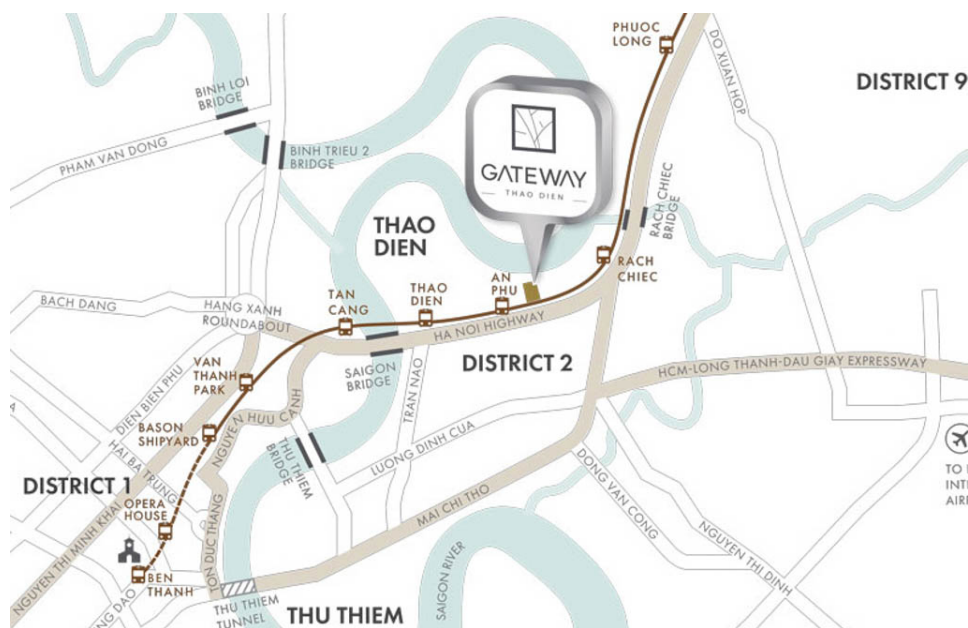

GATEWAY THẢO ĐIỀN

THÔNG TIN DỰ ÁN

- **Vị trí:** Gateway Thảo Điền tọa lạc ngay mặt tiền Xa Lộ Hà Nội, liền kề nhà ga số 7 của tuyến Metro số 1, xung quanh đó là các tuyến đường huyết mạch của thành phố như Mai Chí Thọ, Đồng Văn Cống, cao tốc Long Thành - Dầu Giây,... Cư dân Gateway Thảo Điền dễ dàng tiếp cận với các khu vực trong thành phố hay các tỉnh lân cận.
- **Khách hàng:** CTCP Bất Động sản Sơn Kim
- **Vai trò của Long Giang:** Nhà thầu
- **Hạng mục công việc:** - Cọc khoan nhồi: D800/ D1200/ L=60 - 85m