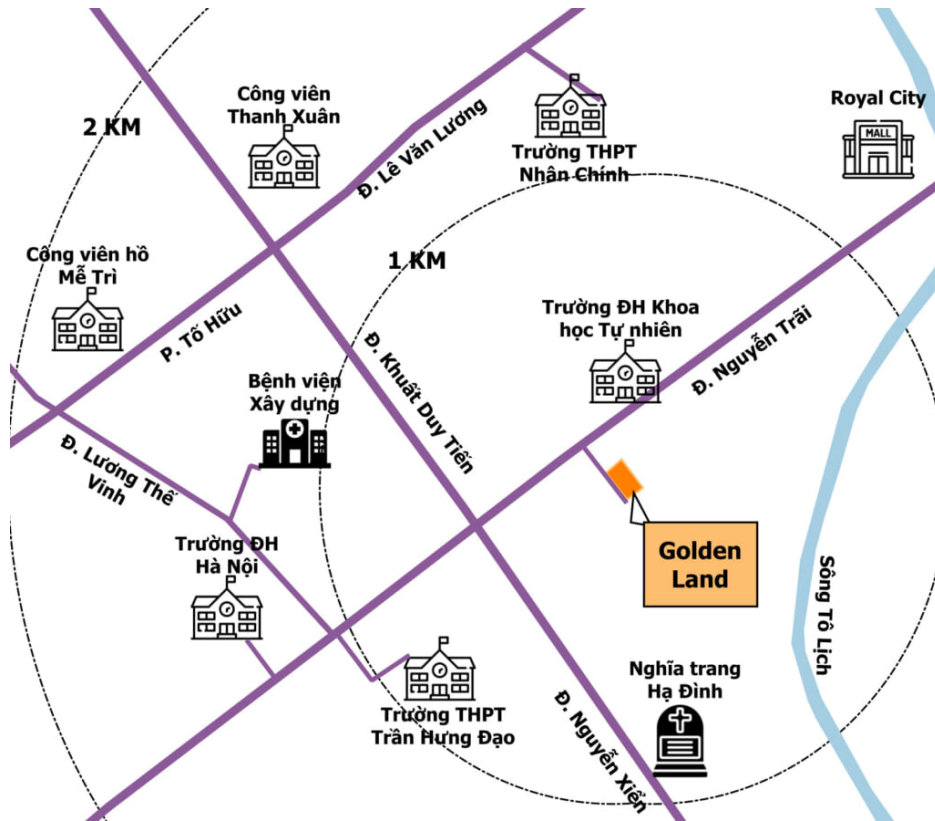

# GOLDEN LAND

## THÔNG TIN DỰ ÁN

• **Vị trí:** Golden Land tọa lạc tại một vị trí đắc địa - số 275 đường Nguyễn Trãi, phường Thanh Xuân Trung, Quận Thanh Xuân, Hà Nội, xung quanh có nhiều trường đại học lớn như: Đại học Quốc gia Hà Nội, Đại học Hà Nội, Đại Học Kiến Trúc, Học viện kỹ thuật Mật mã, Cao đẳng giao thông vận tải...

• **Khách hàng:** Tập đoàn Hoàng Huy

• **Hạng mục công việc:** - Tường vây:  
W=800mm/ H=30m - Cọc khoan nhồi:  
D1200/D100

**LONG GIANG**  
FOUNDATION