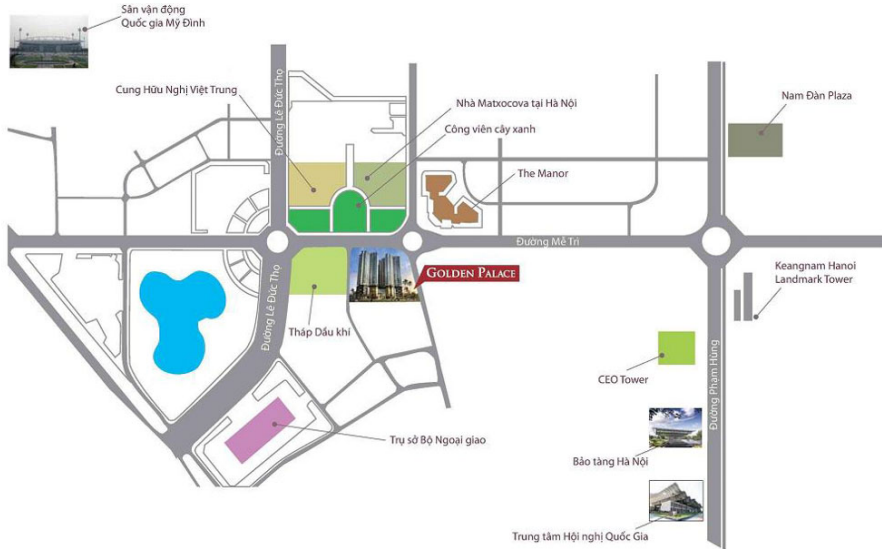

GOLDEN PALACE MỄ TRÌ

THÔNG TIN DỰ

- **Vị trí:** Dự án Golden Palace nằm tại khu đất có ký hiệu K1, đường Mễ Trì, phường Mễ Trì, quận Nam Từ Liêm, thành phố Hà Nội. Vị trí dự án ngay gần trung tâm mới nổi Mỹ Đình - khu hành chính đang hình thành phía Tây Thủ đô, tạo nên nhiều tiềm năng cho dự án
- **Khách hàng:** CTCP đầu tư Mai Linh
- **Hạng mục công việc:** - Tường vây: W = 800mm/ H=32.5m - Cọc khoan nhồi: D1500