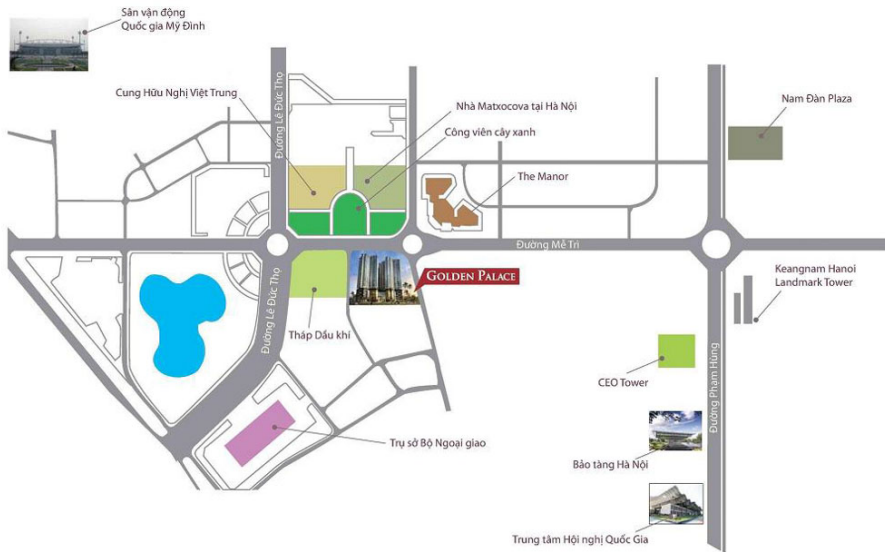

GOLDEN PALACE MỄ TRÌ

THÔNG TIN DỰ

- **Vị trí:** Dự án Golden Palace nằm tại khu đất có ký hiệu K1, đường Mễ Trì, phường Mễ Trì, quận Nam Từ Liêm, thành phố Hà Nội. Vị trí dự án ngay gần trung tâm mới nổi Mỹ Đình - khu hành chính đang hình thành phía Tây Thủ đô, tạo nên nhiều tiềm năng cho dự án
- **Khách hàng:** CTCP đầu tư Mai Linh
- **Hạng mục công việc:** - Tường vẩy: W = 800mm/ H=32.5m - Cọc khoan nhồi: D1500