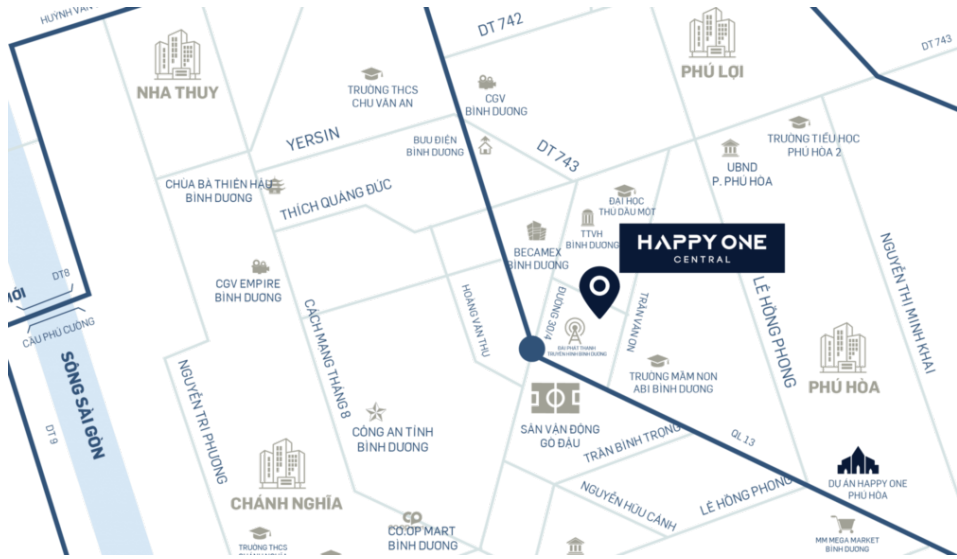

# HAPPY ONE CENTRAL

## THÔNG TIN DỰ ÁN

• **Vị trí:** Toạ lạc ngay trung tâm đô thị Thành phố Thủ Dầu Một, Tiếp giáp tháp truyền hình Bình Dương, Căn hộ Happy One Central Bình Dương toạ lạc tại số 113, đường 30/4, khu dân cư Phú Hoà, Thành phố Thủ Dầu Một, cũng thuộc khu phức hợp Becamex hết sức hào nh tráng và hiện đại. Happy One Central vừa nằm trong khu dân cư đồng đúc, khu đô thị hiện đại nên càng trở nên sm uất, thu hút.