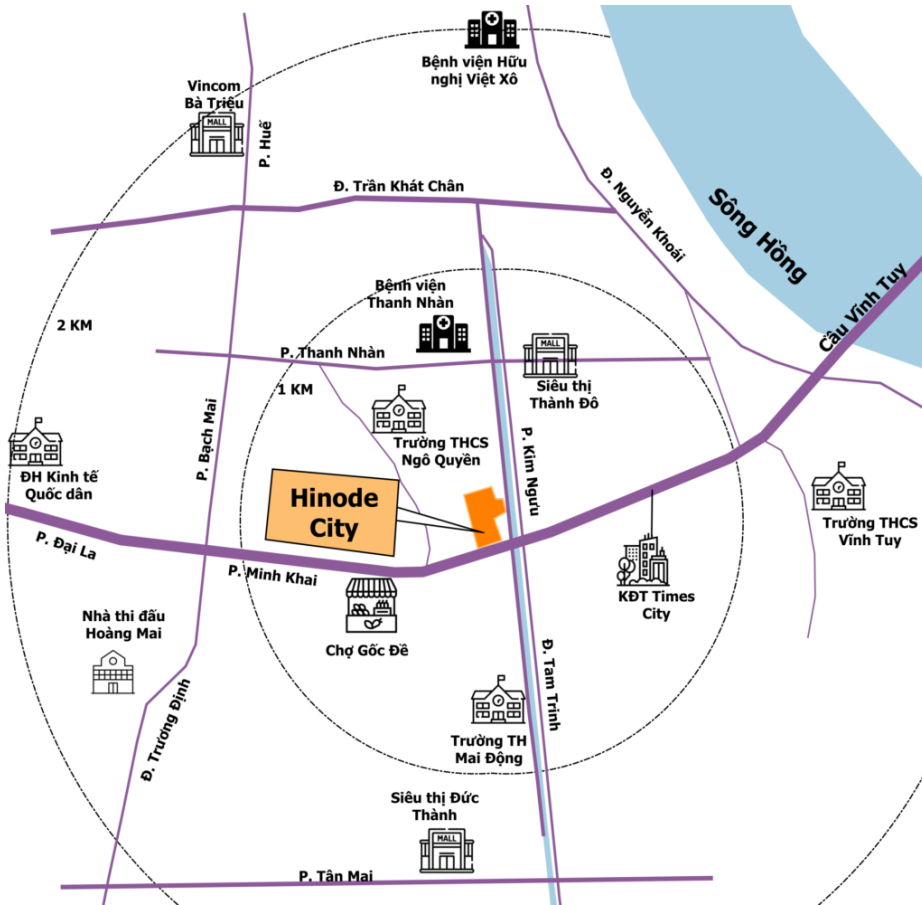

# HINODE CITY MINH KHAI

## THÔNG TIN DỰ ÁN

• **Vị trí:** Dự án Hinode City tọa lạc tại số 201 đường Minh Khai, quận Hai Bà Trưng, Hà Nội, nơi đây được coi là cửa ngõ phía Đông Nam thủ đô Hà Nội, là nơi tập trung dân cư đông đúc với mật độ dân trí cao, cơ sở hạ tầng và giao thông đồng bộ bậc nhất thủ đô