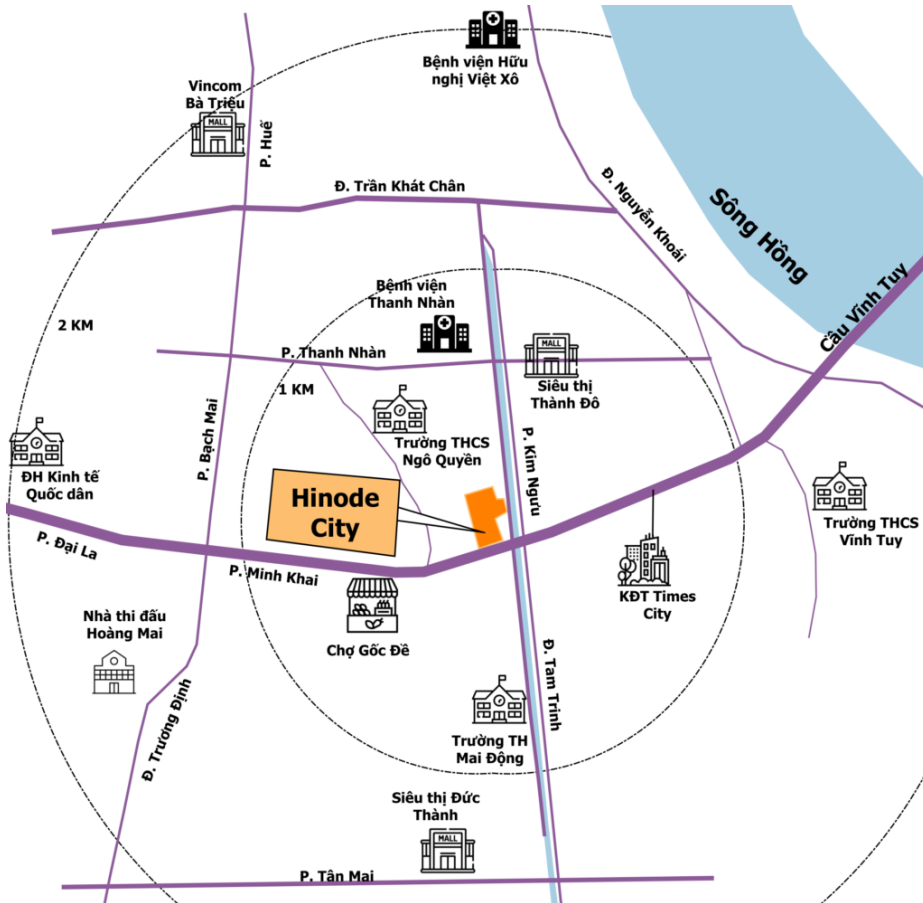

HINODE CITY MINH KHAI

THÔNG TIN DỰ ÁN

• **Vị trí:** Dự án Hinode City tọa lạc tại số 201 đường Minh Khai, quận Hai Bà Trưng, Hà Nội, nơi đây được coi là cửa ngõ phía Đông Nam thủ đô Hà Nội, là nơi tập trung dân cư đông đúc với mật độ dân trí cao, cơ sở hạ tầng và giao thông đồng bộ bậc nhất thủ đô