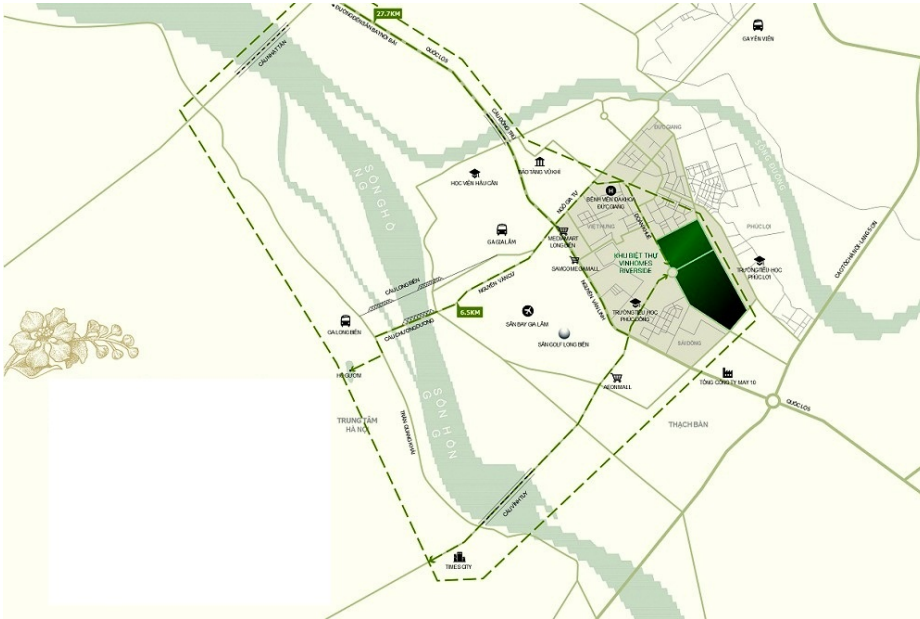

HOPE RESIDENCE

THÔNG TIN DỰ ÁN

- **Vị trí:** Hope Residence là dự án nhà ở xã hội còn có tên gọi khác là Phúc Đồng Hope Residence, tọa lạc tại lô đất B8, nằm sát khu đô thị Vinhomes Riverside 2 (The Harmony), thuộc quy hoạch khu công viên công nghệ phần mềm Hà Nội, phường Phúc Đồng, quận Long Biên, Hà Nội.
- **Khách hàng:** Công ty Cổ phần Xây dựng Central
- **Vai trò của Long Giang:** Nhà thầu
- **Hạng mục công việc:** - Cọc khoan nhồi: D800/ D1000/ D1200/ L=40-50m