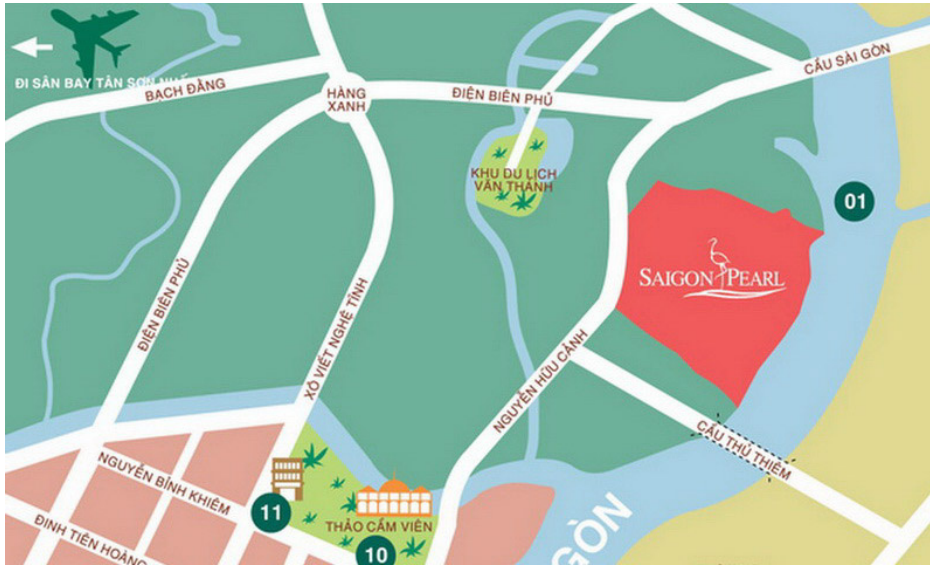

SAIGON PEARL (PHASE A & 2B)

THÔNG TIN DỰ ÁN

- **Vị trí:** Saigon Pearl tọa lạc tại 92 Nguyễn Hữu Cảnh, Quận Bình Thạnh, Tp. HCM. Đây là khu vực sầm uất của Sài Gòn. Nằm ngay trên trục chính của khu Trung tâm Tài Chính - Thương Mại Thành Phố trong tương lai, nằm cạnh cầu Thủ Thiêm kết nối trực tiếp với Trung Tâm Thủ Thiêm là Thành Phố Mới trong tương lai.
- **Khách hàng:** SSG & Hong Kong Land
- **Vai trò của Long Giang:** Nhà thầu
- **Hạng mục công việc:** - Cọc khoan nhồi: D1000/ D1200/ D1500/ L=72m/ 660 cọc