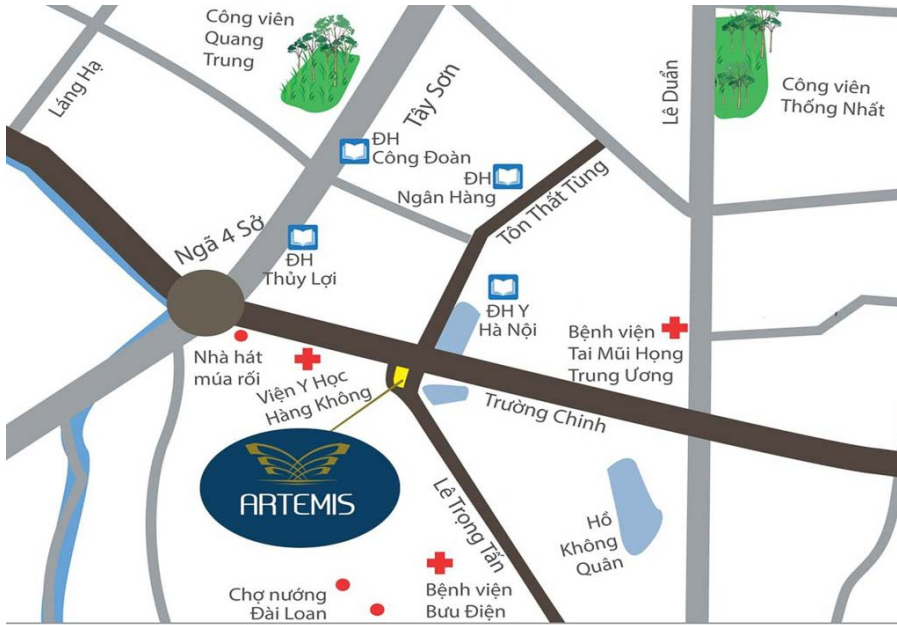

THE ARTEMIS

THÔNG TIN DỰ ÁN

- **Vị trí:** Dự án The Artemis tọa lạc tại số 3 Lê Trọng Tấn, phường Khuong Mai, quận Thanh Xuân, TP. Hà Nội, ngay ngã tư Trường Chinh - Tôn Thất Tùng, với 4 mặt tiền giáp đường lớn, 3 mặt thoáng cực kỳ đặc địa
- **Khách hàng:** CTCP ACC Thăng Long
- **Hạng mục công việc:** - Tường vây:
W=800mm/ H=18m - Cọc khoan nhồi: D1200/
L=85m