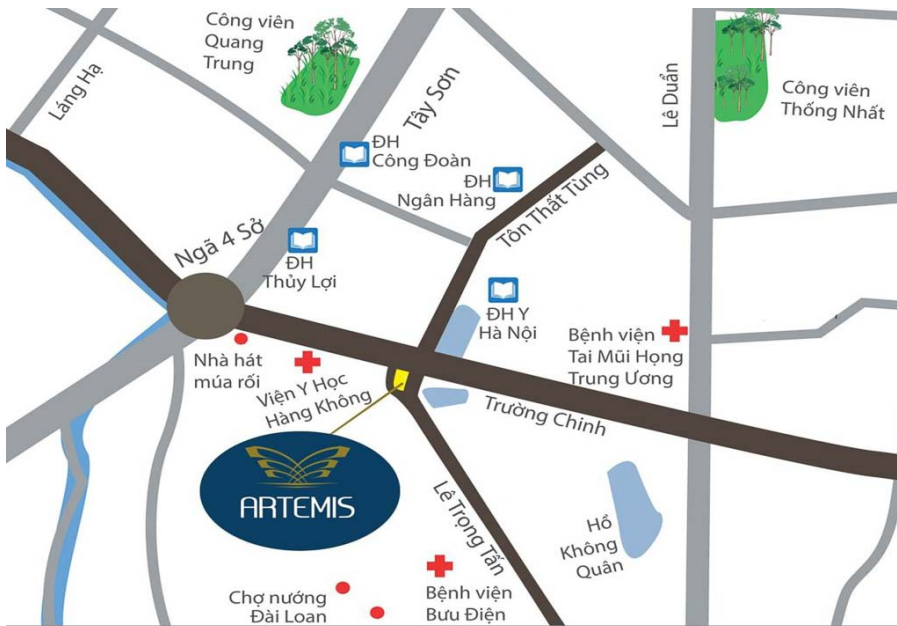

THE ARTEMIS

THÔNG TIN DỰ ÁN

- **Vị trí:** Dự án The Artemis tọa lạc tại số 3 Lê Trọng Tấn, phường Khuong Mai, quận Thanh Xuân, TP. Hà Nội, ngay ngã tư Trường Chinh - Tôn Thất Tùng, với 4 mặt tiền giáp đường lớn, 3 mặt thoáng cực kỳ đặc địa
- **Khách hàng:** CTCP ACC Thăng Long
- **Hạng mục công việc:** - Tường vây:
W=800mm/ H=18m - Cọc khoan nhồi: D1200/
L=85m