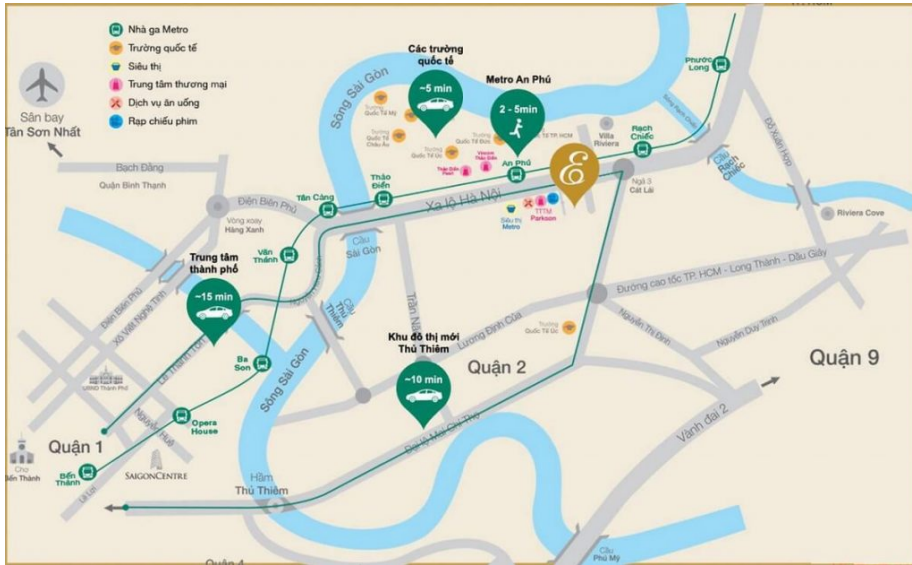

# THE ESTELLA

## THÔNG TIN DỰ ÁN

- **Vị trí:** Mặt tiền xa lộ Hà Nội, phường An Phú, Quận 2, TPHCM, cách trung tâm thành phố vài phút đi xe, cạnh siêu thị Metro, trường học quốc tế, công viên sinh thái...
- **Khách hàng:** Công ty TNHH Liên Doanh ESTELLA
- **Vai trò của Long Giang:** Nhà thầu
- **Hạng mục công việc:** - Cọc khoan nhồi: D1200/ L=60 - 85m